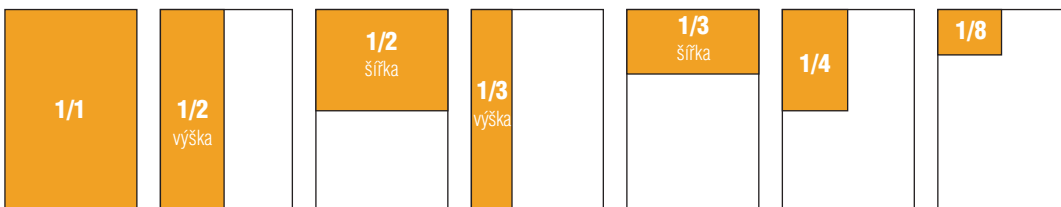

Rozmery inzertných plôch:

UZÁVIERKY ČASOPISU LES & letokruhy pre rok 2018

vydanie:	jan.	feb.	mar.	apríl	máj	jún	júl/august	sept.	okt.	nov.	dec.
články:	20.12.	19.1.	20.2.	20.3.	20.4.	18.5.	20.7.	20.9.	19.10.	20.11.	20.12.
inzercia:	15.12.	15.1.	15.2.	15.3.	13.4.	14.5.	15.7.	14.9.	15.10.	15.11.	14.12.