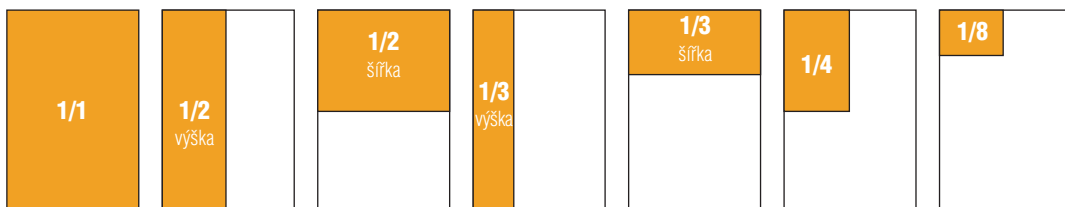

Rozmery inzertných plôch:

UZÁVIERKY ČASOPISU LES & letokruhy pre rok 2019

vydanie:	jan.	feb.	mar.	apríl	máj	jún	júl/august	sept.	okt.	nov.	dec.
články	20.12.	18.1.	20.2.	20.3.	19.4.	20.5.	19.7.	20.8.	20.9.	21.10.	20.11.
inzercia:	17.12.	15.1.	15.2.	15.3.	15.4.	15.5.	15.7.	14.8.	16.9.	15.10.	15.11.