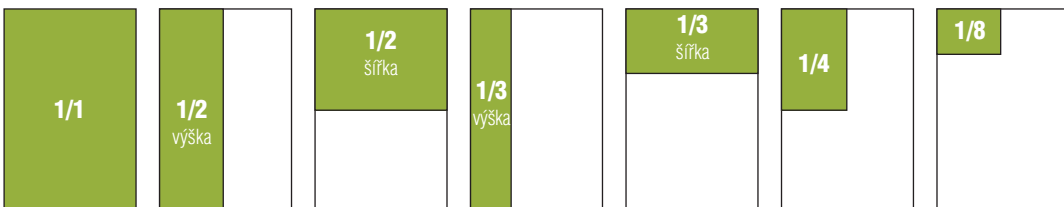

Rozměry inzertních ploch:

1/1	na spadávku 210 x 285 mm (+ 3 mm přesah na všechny strany)	na zrcadlo 185 x 255 mm
1/2 výška	na spadávku 103 x 285 mm (+ 5 mm přesah na všechny strany)	na zrcadlo 90 x 255 mm
1/2 šířka	na spadávku 210 x 140 mm (+ 5 mm přesah na všechny strany)	na zrcadlo 185 x 125 mm
1/3 výška	na spadávku 72 x 285 mm (+ 5 mm přesah na všechny strany)	na zrcadlo 58 x 255 mm
1/3 šířka	na spadávku 210 x 93 mm (+ 5 mm přesah na všechny strany)	na zrcadlo 185 x 83 mm
1/4		na zrcadlo 90 x 125 mm
1/8		na zrcadlo 90 x 60 mm

Typ podkladů:

1. CD s texty a logy + vytištěná předloha
2. Dokument vytvořený v programech: QuarkXpress 4.11, Adobe Illustrator 9.0, Adobe Photoshop, Corel Draw 9.0, Adobe Acrobat (PDF)

Typ médií:

CD-ROM, Flash disk, externí HDD, e-mailem v PDF kvalita Press (300dpi)
Po dohodě lze uložit na naše FTP - údaje dodáme na vyžádání.

GENÍK INZERCE (pouze zadní komerční část): (bez DPH)

obálka - barevně 4/4:

1/1	2. strana celá	1 600 EUR
1/1	3. strana celá	1 600 EUR
1/1	4. strana celá	2 000 EUR

vnitřní inzerce – barevně 4/4:

2/1	dvoustrana	1 600 EUR
1/1	strana celá	1 200 EUR
1/2	strany	600 EUR
1/3	strany	500 EUR
1/4	strany	400 EUR
1/8	strany	240 EUR

rubrika komerční prezentace:

text (A4)	600 EUR
kombinace 1/3 inzerát, 2/3 text	680 EUR

vkładaná inzerce s výrobou (1x A4 4/4): smluvní cena (vkładání + distribuce + balné + poštovné) 1 000 EUR

Přirážky:

- za konkrétní umístění dle přání klienta 10 %
- za grafické zpracování dle náročnosti 5 - 15 %

vkładaná inzerce vlastní (bez výroby): smluvní cena

(vkładání + distribuce + balné + poštovné) 800 EUR

Provizíe pro reklamní agentury:

- bez dodání hotových podkladů 10 %
- při dodání hotových podkladů 15 %

SLEVY lze uplatňovat výhradně v rámci jednoho kalendářního (účetního) roku:

- za opakování	2 x	5 %
	3-4 x	10 %
	5-6 x	20 %
	7-11 x	25 %
	12 x	30 %
- za platbu předem		3 %
- kombinované slevy 5-10% v kombinaci s inzercí v časopise Svět myslivosti a na www.silvarium.cz		

UZÁVĚRKY ČASOPISU LESNICKÁ PRÁCE PRO ROK 2016

vydání	leden	únor	březen	duben	květen	červen	červenec	srpen	září	říjen	listopad	prosinec
články	9. 12.	15. 1.	17. 2.	17. 3.	15. 4.	16. 5.	17. 6.	18. 7.	17. 8.	16. 9.	17. 10.	14. 11.
inzerce	10. 12.	18. 1.	19. 2.	18. 3.	18. 4.	18. 5.	20. 6.	20. 7.	19. 8.	19. 9.	18. 10.	15. 11.

Distribuce - první týden v měsíci