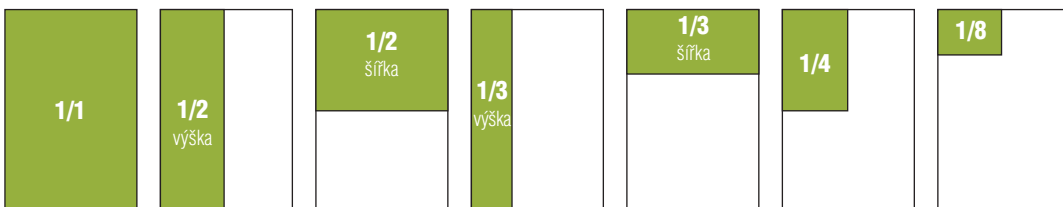

Rozměry inzerčních ploch:

UZÁVĚRKY ČASOPISU LESNICKÁ PRÁCE PRO ROK 2018

vydání	leden	únor	březen	duben	květen	červen	červenec	srpen	září	říjen	listopad	prosinec
články	8. 12.	15. 1.	16. 2.	16. 3.	16. 4.	17. 5.	15. 6.	16. 7.	17. 8.	15. 9.	17. 10.	15. 11.
inzerce	11. 12.	19. 1.	19. 2.	19. 3.	20. 4.	21. 5.	19. 6.	19. 7.	20. 8.	18. 9.	19. 10.	19. 11.

Distribuce - první týden v měsíci