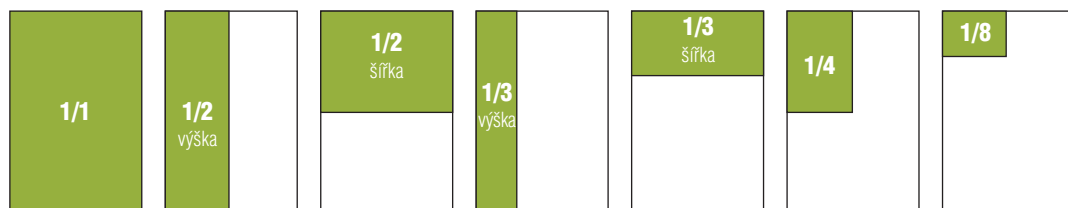

Rozměry inzertních ploch:

SLEVY lze uplatňovat výhradně v rámci jednoho kalendářního (účetního) roku:

- za opakování	2 x	5 %
	3-4 x	10 %
	5-6 x	20 %
	7-11 x	25 %
	12 x	30 %
- za platbu předem		3 %
- kombinované slevy 5-10% v kombinaci s inzercí v časopise Svět myslivosti a na www.silvarium.cz		