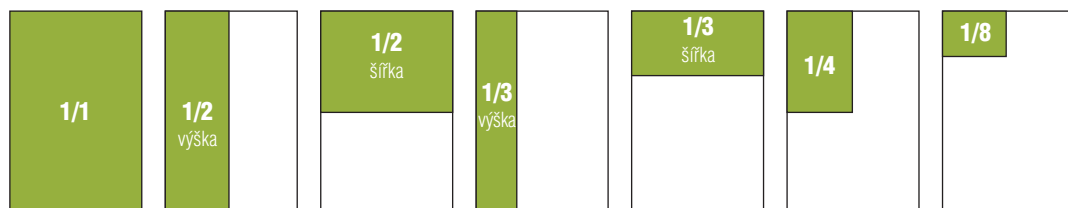

Rozměry inzertních ploch:

SLEVY lze uplatňovat výhradně v rámci jednoho kalendářního (účetního) roku:

- za opakování	2 x	5 %
	3-4 x	10 %
	5-6 x	20 %
	7-11 x	25 %
	12 x	30 %
- za platbu předem		3 %
- kombinované slevy 5-10% v kombinaci s inzercí v časopise Svět myslivosti a na www.silvarium.cz		

UZÁVĚRKY ČASOPISU LESNICKÁ PRÁCE PRO ROK 2019

vydání	leden	únor	březen	duben	květen	červen	červenec	srpen	září	říjen	listopad	prosinec
články	10. 12.	14. 1.	15. 2.	15. 3.	16. 4.	17. 5.	14. 6.	15. 7.	16. 8.	16. 9.	17. 10.	15. 11.
inzerce	12. 12.	18. 1.	18. 2.	19. 3.	18. 4.	21. 5.	18. 6.	18. 7.	19. 8.	18. 9.	21. 10.	18. 11.

Distribuce - první týden v měsíci